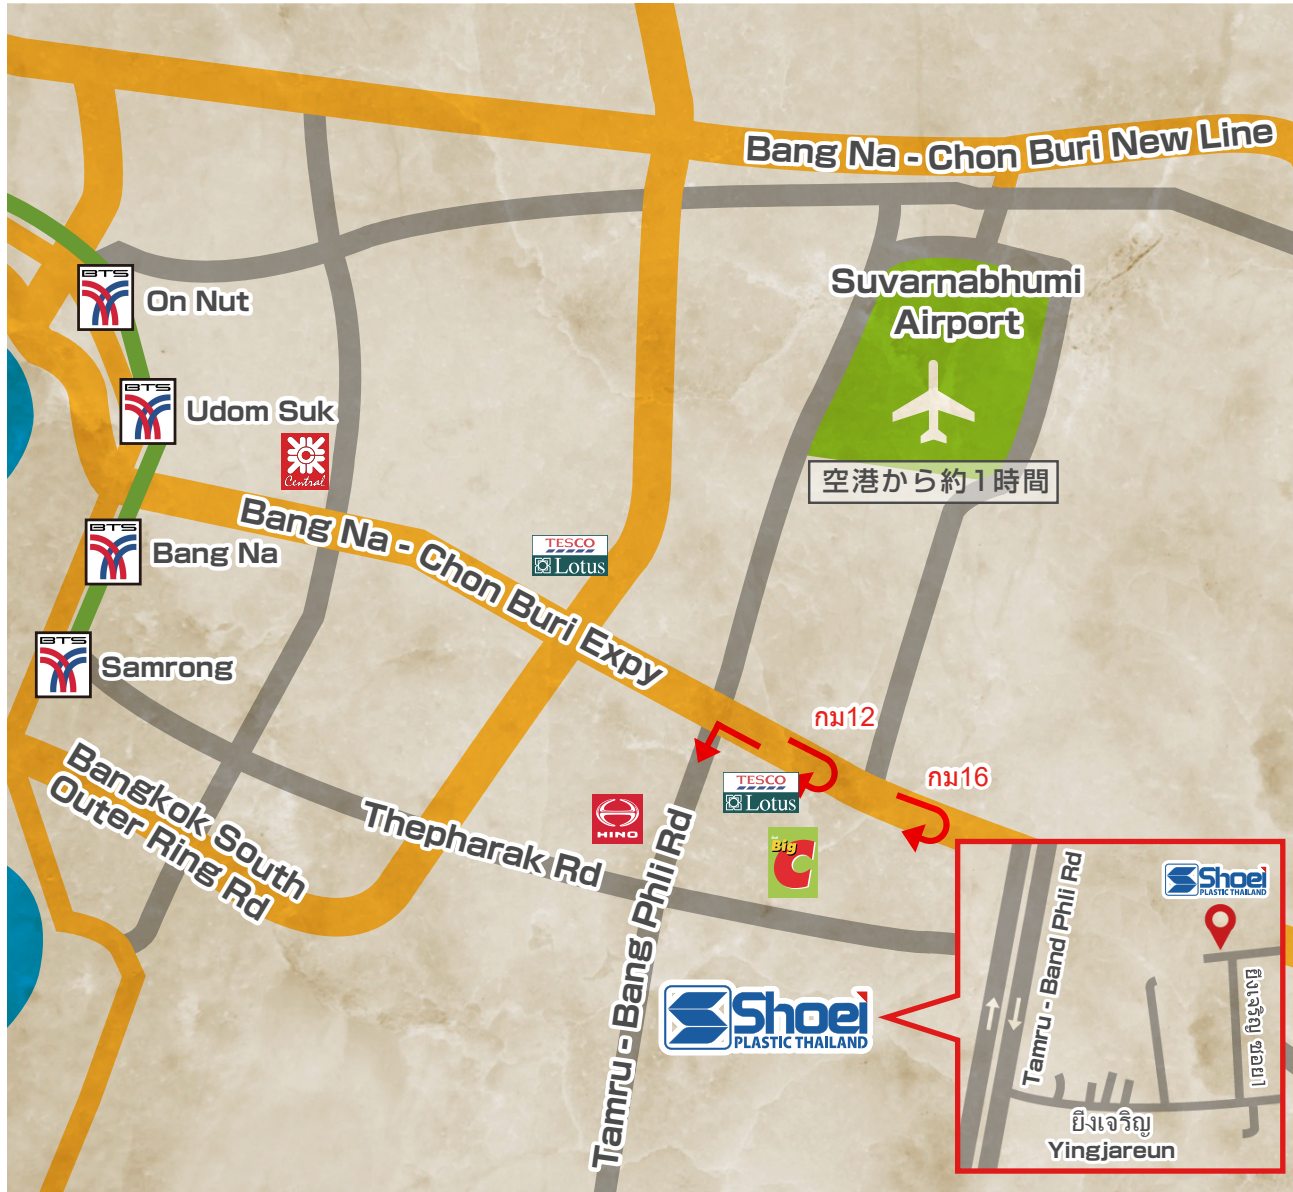

Shoei Plastic への行き方

車での行き方

空港から

スワンナプーム空港からバンナートラート方面へ向かいます。

ロータス スワンナプーム店を目印に左折で、キンケオ通りに入ります。

そのまま直進し、橋を越えて行きます。

ソイ インチャルーンに左折で入ります。

1本目を左折すると弊社があります。

バンコクから

バンナートラートをチョンブリー方面に向かいます。バンナートラート12km地点でUターンします。

ロータス スワンナプーム店を目印に左折で、キンケオ通りに入ります。

そのまま直進し、橋を越えて行きます。

ソイ インチャルーンに左折で入ります。

1本目を左折すると弊社があります。

888/228 Moo19 UnitZ14 T.Bangpleeyai, A.Bangplee,
Samutprakarn, 10540, Thailand

บริษัท โชอะ พลาสติก (ไทยแลนด์) จำกัด
888/228 หมู่ที่19 ยูนิตโซน14 ต.บางพลีใหญ่

+662-174-7325

GPS 13.575733, 100.699919

Google Map